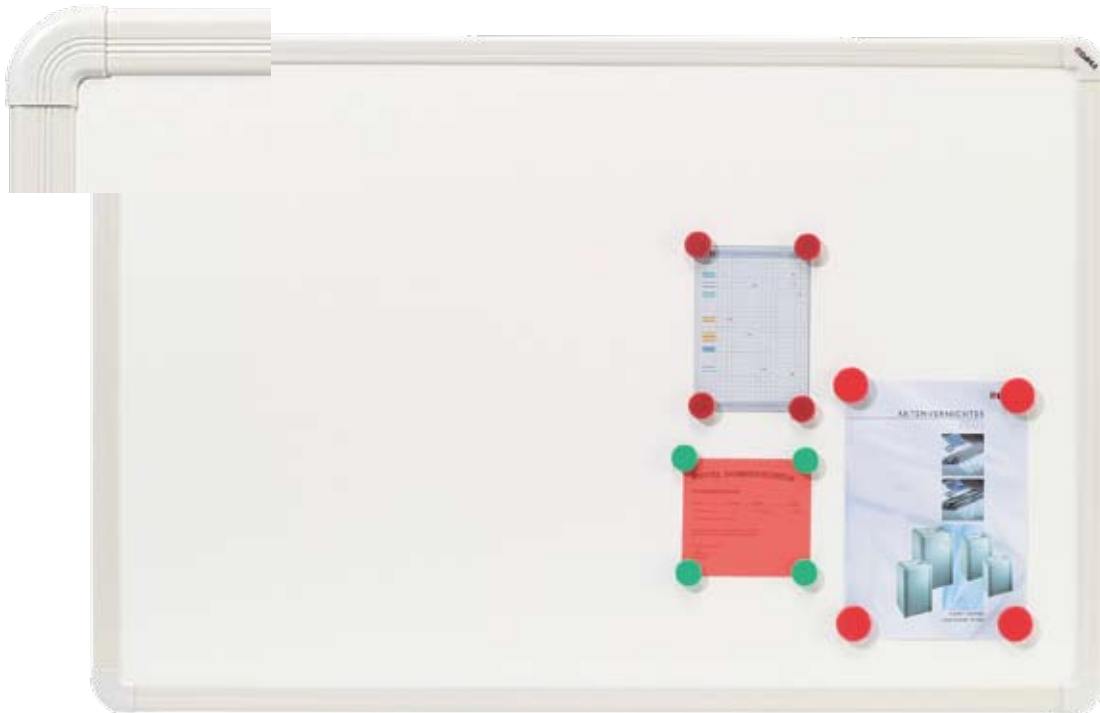

Dahle Slim Whiteboard

Flot magnetisk whiteboard tavle med lakeret ståloverflade. Nem at rengøre med tør klud.

Flot ramme fremstillet af 13 mm ekstruderet plast.

www.cabi-shop.dk >>> [Whiteboard](#)

Dahle Slim Whiteboard

- Lakeret magnetisk ståloverflade.
- Daglig rengøring med tavlevisker **uden** brug af whiteboard tavlerens.
- Kan monteres på både den korte og lange led.
- Penneholder medfølger.

Modeloversigt

Varenr	Størrelse	Link til E-handel
537071	45 x 60 cm	Klik her for at bestille
537072	60 x 90 cm	Klik her for at bestille
537073	90 x 120 cm	Klik her for at bestille
537074	100 x 150 cm	Klik her for at bestille
537075	100 x 200 cm	Klik her for at bestille
537076	120 x 180 cm	Klik her for at bestille