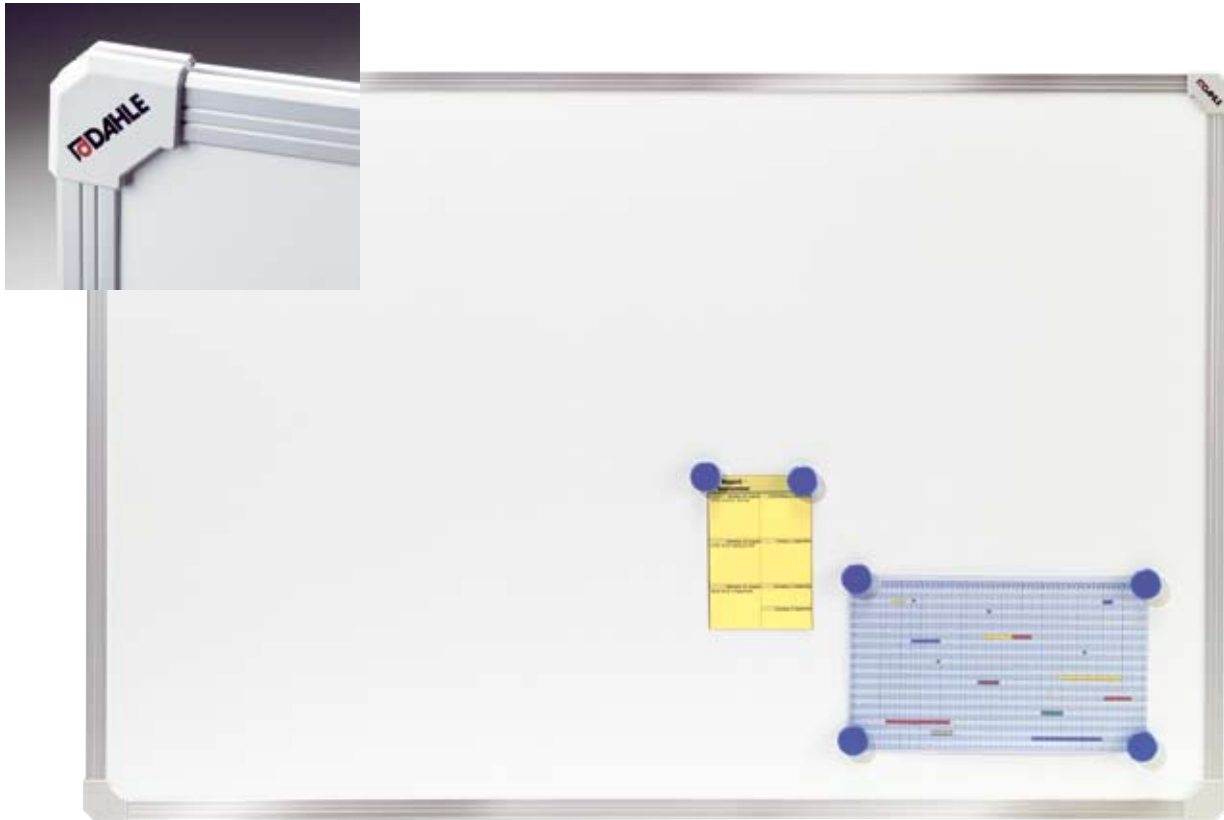

Dahle IP Whiteboard

Magnetiske whiteboard tavler af absolut højeste kvalitet. Emaljeret overflade fremstillet ved 800° hvilket sikrer ridsefri overflade og nem rengøring.
Flot ramme fremstillet af 13 mm ekstruderet aluminium.

www.cabi-shop.dk >>> [Whiteboard](#)

Dahle IP Whiteboard

- Emaljeret keramisk magnetisk overflade.
- Daglig rengøring med tavlevisker **uden** brug af whiteboard tavlerens.
- Kan monteres på både den korte og lange led.
- Penneholder medfølger.