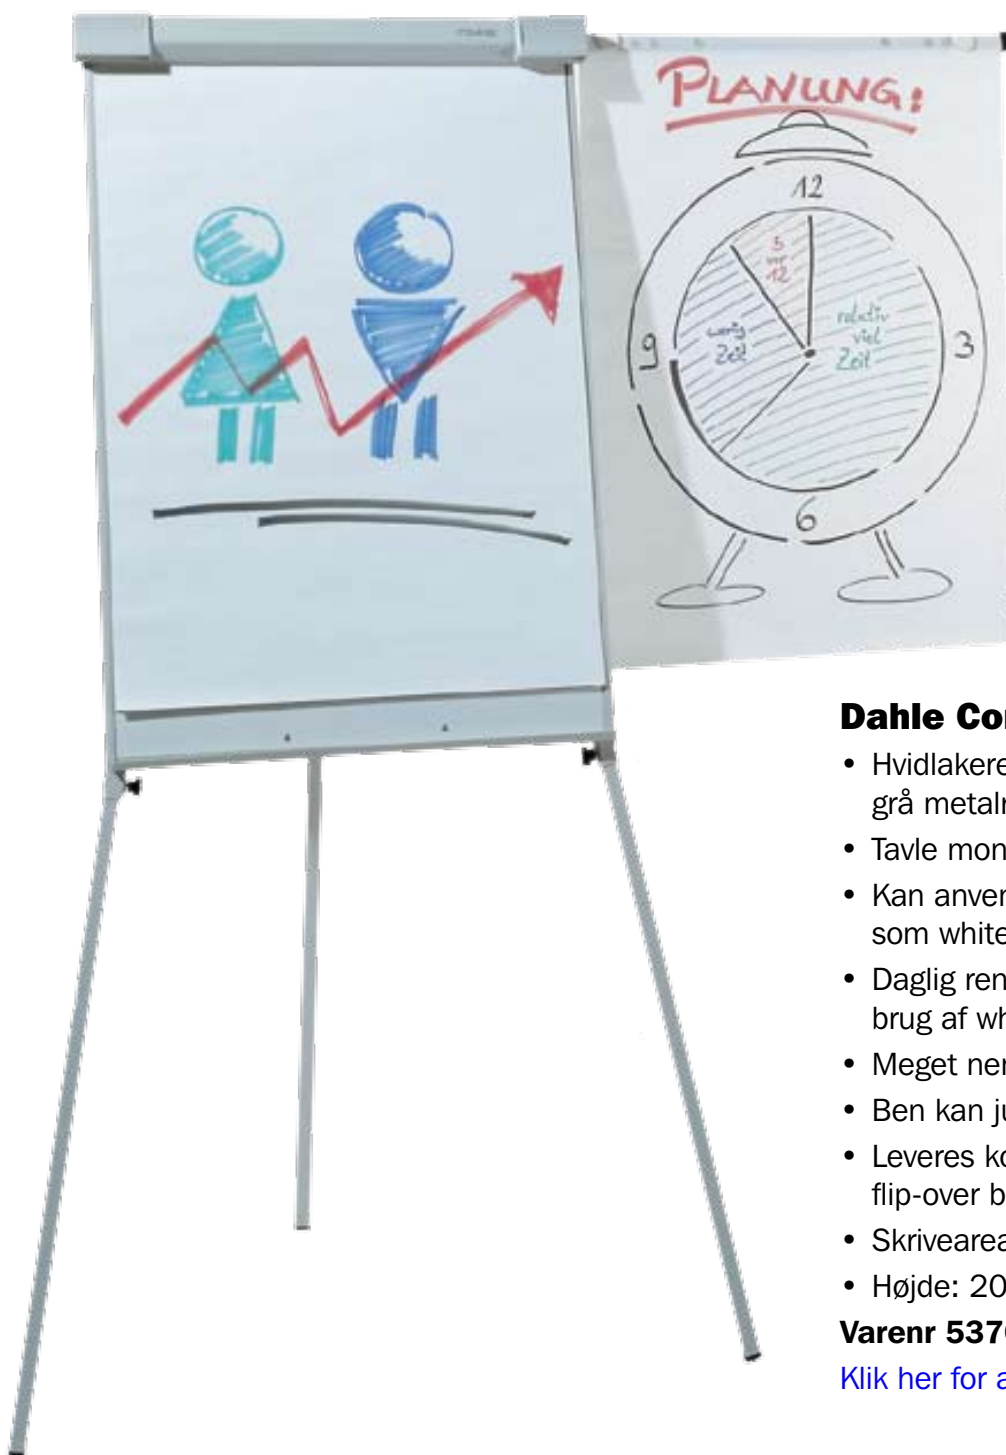

Dahle Conference Flip-Over

Fleksibel flip-over tavle til professionelt brug.

www.cabi-shop.dk >>> **Whiteboard**

Dahle Concerence Flip-Over

- Hvidlakeret magnetisk ståloverflade med grå metalramme.
- Tavle monteret med 2 billedudtræk.
- Kan anvendes med flip-over blokke eller som whiteboard.
- Daglig rengøring med tavlevisker **uden** brug af whiteboard tavlerens.
- Meget nem udskiftning af blokke.
- Ben kan justeres i højden.
- Leveres komplet med 2 billedudtræk, flip-over blok og sort whiteboard pen.
- Skriveareal: 67x90 cm
- Højde: 200 cm