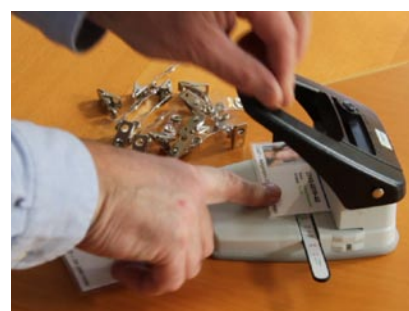

Udskriv ID-Kortene på A4 ark (papir og printer medfølger ikke).

ID-Kortene renskæres med den medfølgende skæremaskine.

ID-Kortene placeres i de medfølgende laminerslommer...

...og lamineres i den medfølgende lamineringsmaskine.

Med den medfølgende Multi-Stansemaskine stanses ovalt hul i ID-Kortene.

ID-Kortene monteres med de medfølgende hængklemmer.

ID-Kortene er klar til brug!

Skære- og lamineringsmaskinen som bruges i denne vejledning afviger fra pakkens indhold. Printer medfølger ikke.