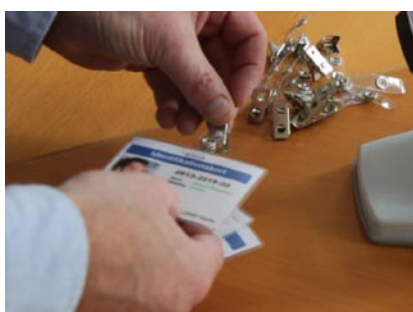

Udskriv ID-Kortene på A4 ark (papir og printer medfølger ikke).

ID-Kortene renskæres med den medfølgende skæremaskine.

ID-Kortene placeres i de medfølgende laminerslommer...

...og lamineres i den medfølgende lamineringsmaskine.

Med den medfølgende Multi-Stansemaskine stanses ovalt hul i ID-Kortene.

ID-Kortene monteres med de medfølgende hængklemmer.

ID-Kortene er klar til brug!

Skære- og lamineringsmaskinen som bruges i denne vejledning afviger fra pakkens indhold. Printer medfølger ikke.