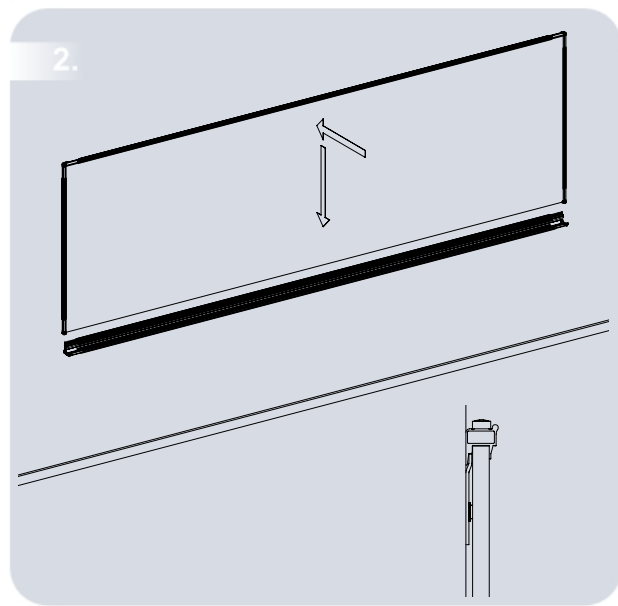

FS-Boards Mounting

Quickstart Installation Guide

B	4x30 mm.	2100 - 3100 mm. - 1x
C	4,5x50 mm.	3100 - 4100 mm. - 2x
		4100 - 5100 mm. - 3x
		5100 - 6000 mm. - 4x
	Ø6	
	6x30 mm.	

PolyVision A/S
Krogagervej 2
DK-5240 Odense NOE
Denmark
Tel: +45 66 10 90 30