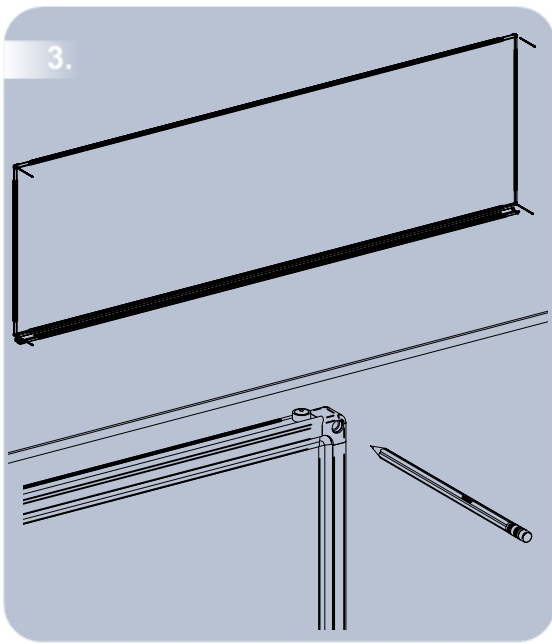

FS-Boards Mounting

Quickstart Installation Guide

B	4x30 mm.	2100 - 3100 mm. - 1x
C	4,5x50 mm.	3100 - 4100 mm. - 2x
		4100 - 5100 mm. - 3x
		5100 - 6000 mm. - 4x
	Ø6	
	6x30 mm.	

PolyVision A/S
Krogagervej 2
DK-5240 Odense NOE
Denmark
Tel: +45 66 10 90 30