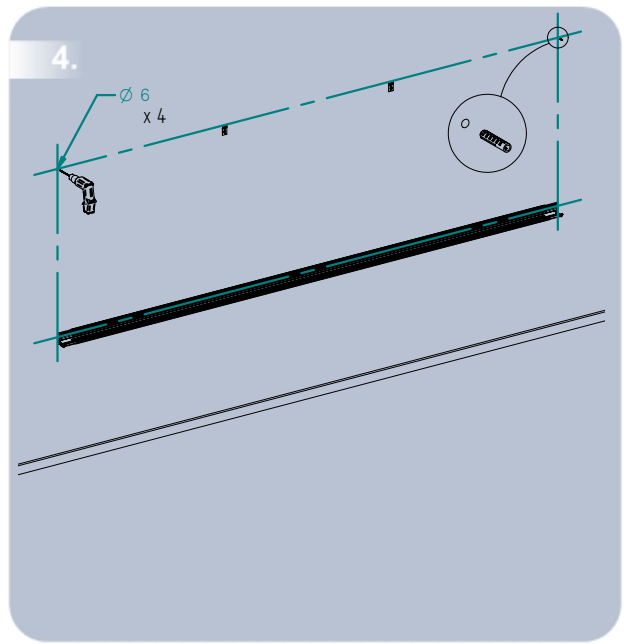

FS-Boards Mounting

Quickstart Installation Guide

B	4x30 mm.	2100 - 3100 mm. - 1x
C	4,5x50 mm.	3100 - 4100 mm. - 2x
		4100 - 5100 mm. - 3x
		5100 - 6000 mm. - 4x
	Ø6	
	6x30 mm.	

PolyVision A/S
Krogagervej 2
DK-5240 Odense NOE
Denmark
Tel: +45 66 10 90 30