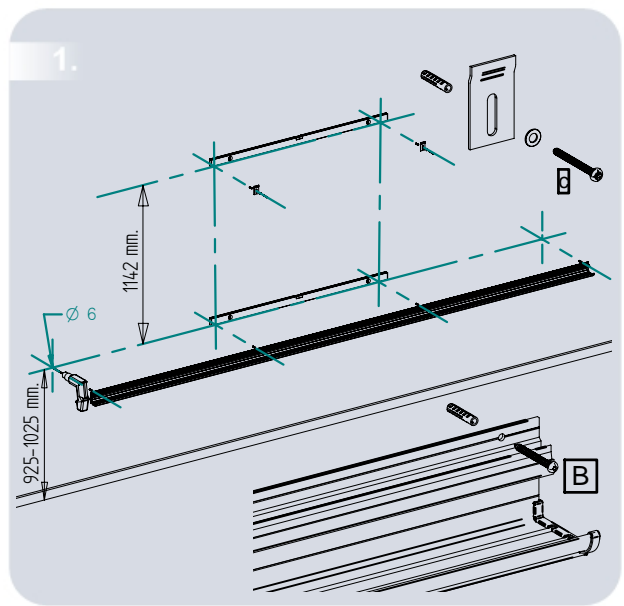

FS-Boards Mounting

Quickstart Installation Guide

B	4x30 mm.	2100 - 3100 mm. - 1x
C	4,5x50 mm.	3100 - 4100 mm. - 2x
		4100 - 5100 mm. - 3x
		5100 - 6000 mm. - 4x
	Ø6	
	6x30 mm.	

PolyVision A/S
Krogagervej 2
DK-5240 Odense NOE
Denmark
Tel: +45 66 10 90 30