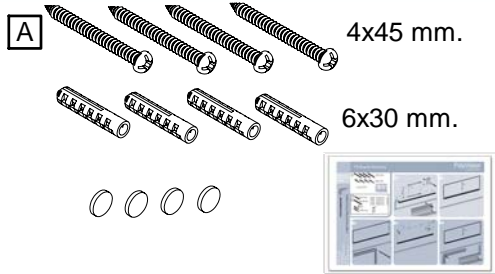

FS-Boards Mounting

Quickstart Installation Guide

B	4x30 mm.	2100 - 3100 mm. - 1x
C	4,5x50 mm.	3100 - 4100 mm. - 2x
		4100 - 5100 mm. - 3x
		5100 - 6000 mm. - 4x
	Ø6	
	6x30 mm.	

PolyVision A/S
Krogagervej 2
DK-5240 Odense NOE
Denmark
Tel: +45 66 10 90 30