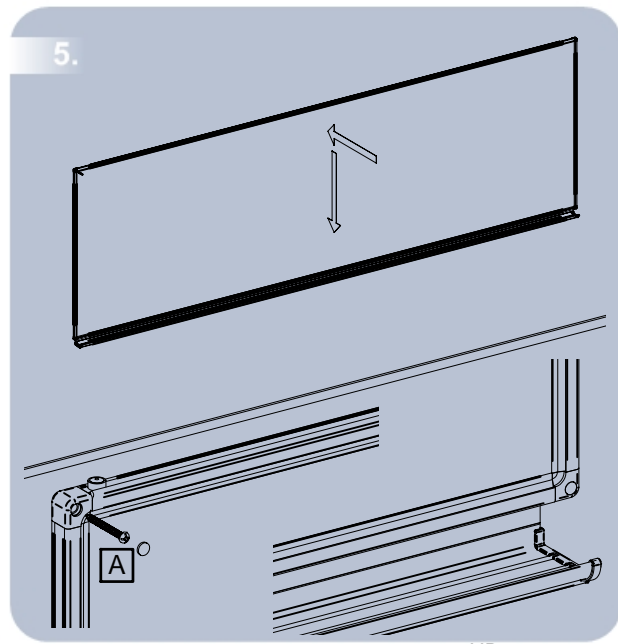

FS-Boards Mounting

Quickstart Installation Guide

B	4x30 mm.	2100 - 3100 mm. - 1x
C	4,5x50 mm.	3100 - 4100 mm. - 2x
		4100 - 5100 mm. - 3x
		5100 - 6000 mm. - 4x
	Ø6	
	6x30 mm.	

PolyVision A/S
Krogagervej 2
DK-5240 Odense NOE
Denmark
Tel: +45 66 10 90 30