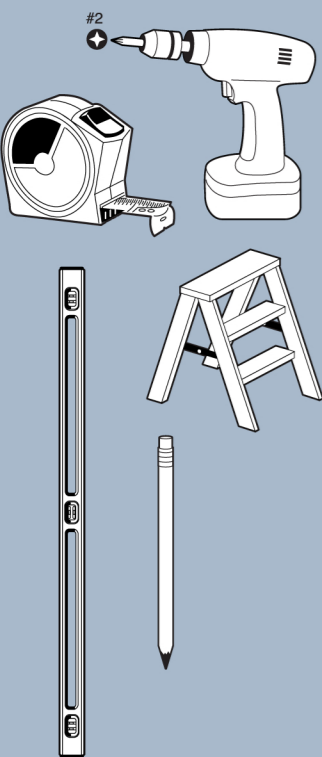

Quickstart Installation Guide

4,5 x 45

PLUG 6 X 30

INFO:

FR: +33 3 27 45 60 60
 DK: +45 66 10 90 30