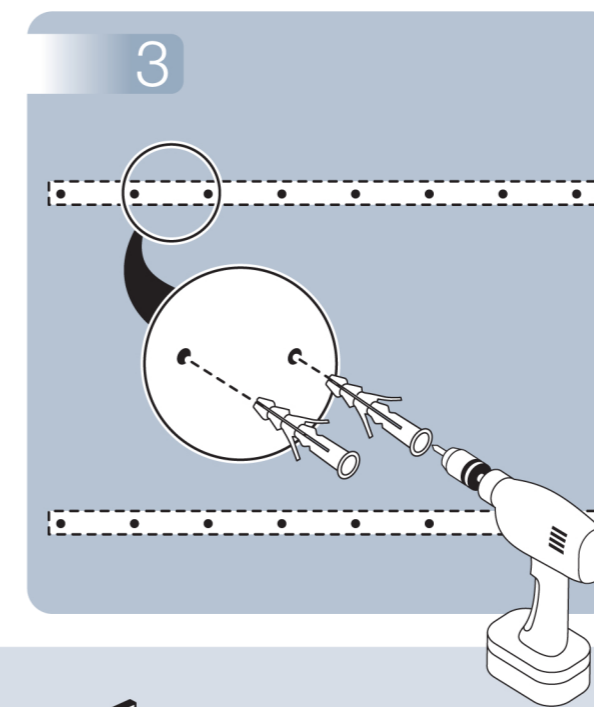

Quickstart Installation Guide

4,5 x 45

PLUG 6 X 30

INFO:

FR: +33 3 27 45 60 60
 DK: +45 66 10 90 30