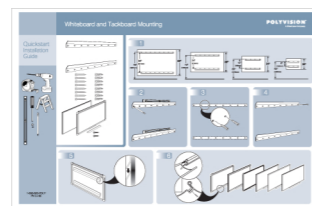

Quickstart Installation Guide

4,5 x 45

PLUG 6 X 30

INFO:

FR: +33 3 27 45 60 60
 DK: +45 66 10 90 30