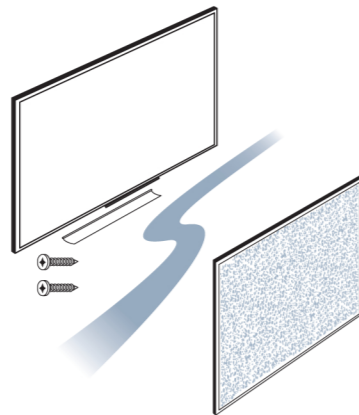

Quickstart Installation Guide

4,5 x 45

PLUG 6 X 30

INFO:

FR: +33 3 27 45 60 60
 DK: +45 66 10 90 30