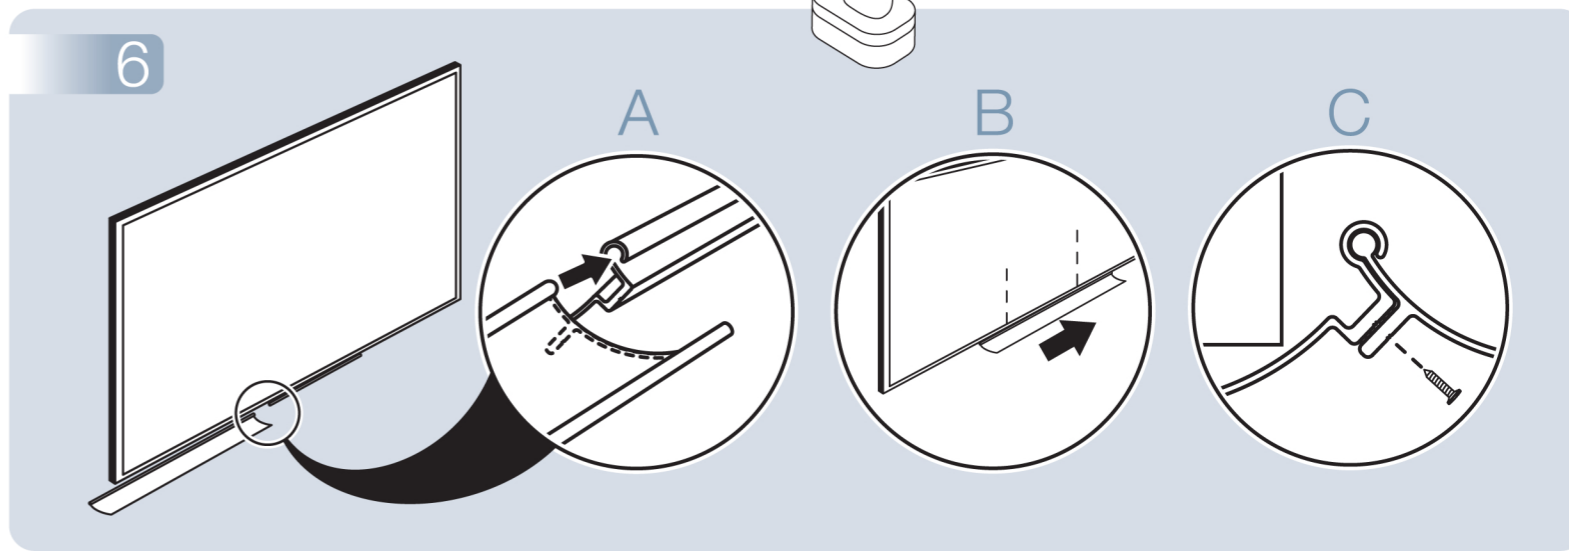

Quickstart Installation Guide

4,5 x 45

PLUG 6 X 30

INFO:

FR: +33 3 27 45 60 60
 DK: +45 66 10 90 30