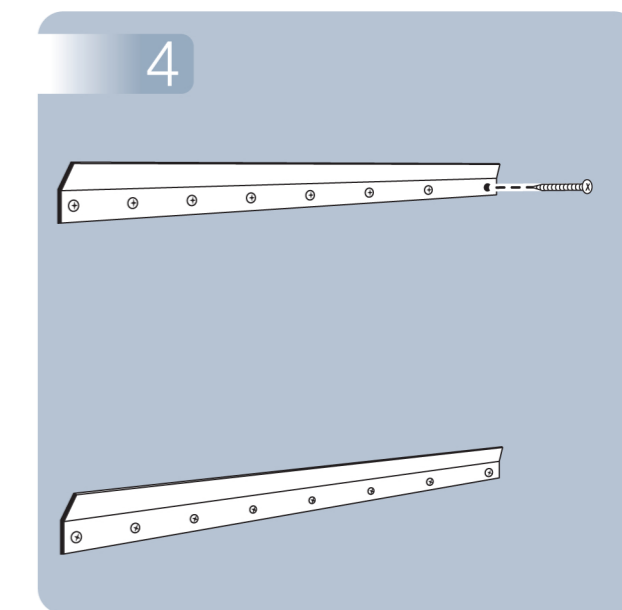

Quickstart Installation Guide

4,5 x 45

PLUG 6 X 30

INFO:

FR: +33 3 27 45 60 60
 DK: +45 66 10 90 30