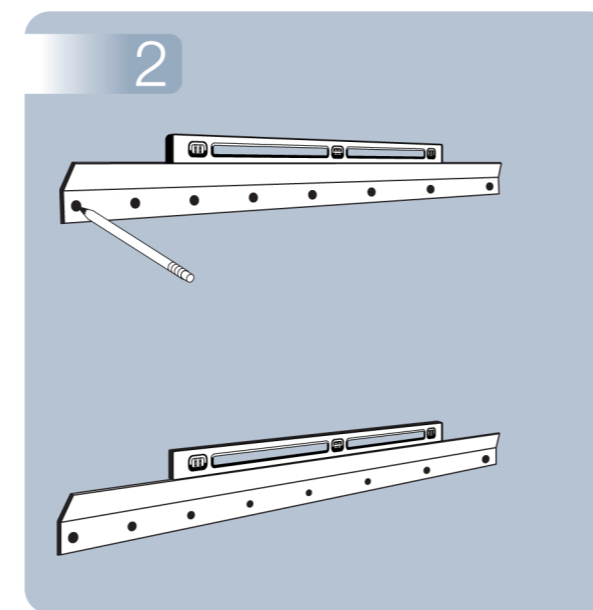

Quickstart Installation Guide

4,5 x 45

PLUG 6 X 30

INFO:

FR: +33 3 27 45 60 60
 DK: +45 66 10 90 30