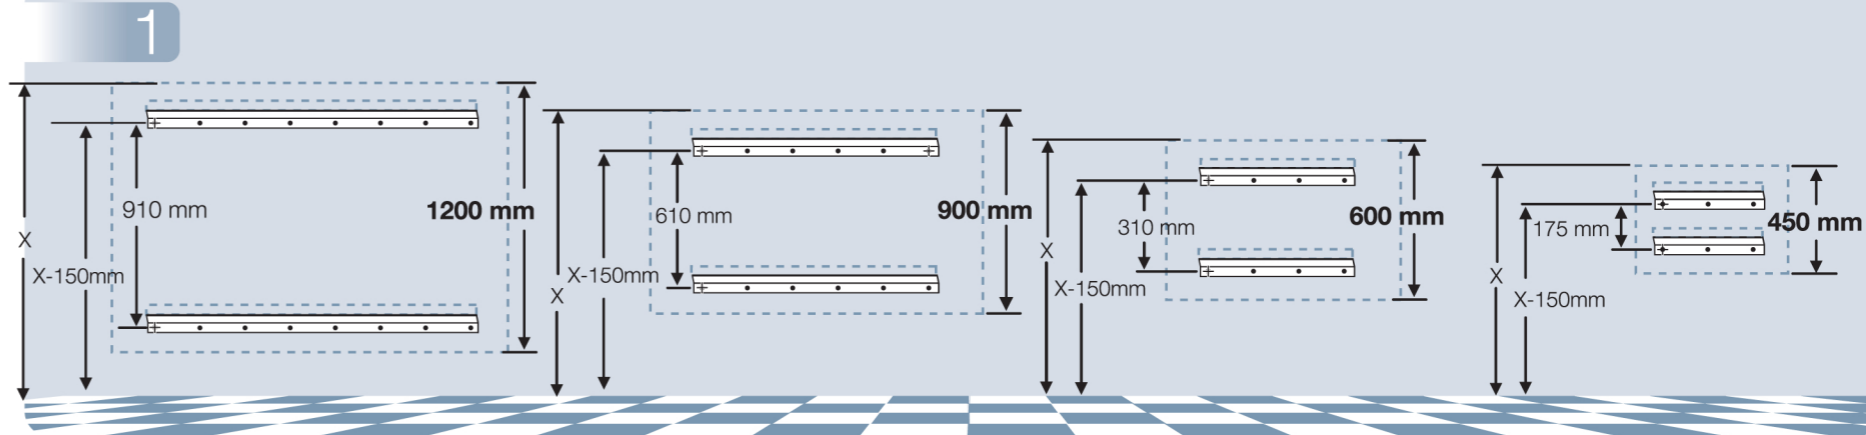

Quickstart Installation Guide

4,5 x 45

PLUG 6 X 30

INFO:

FR: +33 3 27 45 60 60
 DK: +45 66 10 90 30