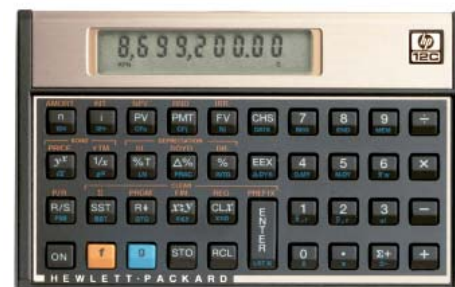

HP 12C Finansregner

Branchestandarden: Mere end 120 funktioner til beregning af annuiteter, restgæld, afskrivning, kursgevinster osv.

- RPN (Reverse Polish Notation) udtrykker effektivt udregningssekvenser uden parenteser, hvilket sparer tastetryk.
- Komplette erhvervs- og matematikfunktioner: TVM, tilbagekøbskurs og effektiv rente, registerbaseret pengestrømsanalyse, kumulativ statistisk analyse og meget mere.
- Indtast en række tastetryk i hukommelsen og køber derefter programmet med et tryk på en knap. Hukommelsen har en kapacitet på op til 99 trin.