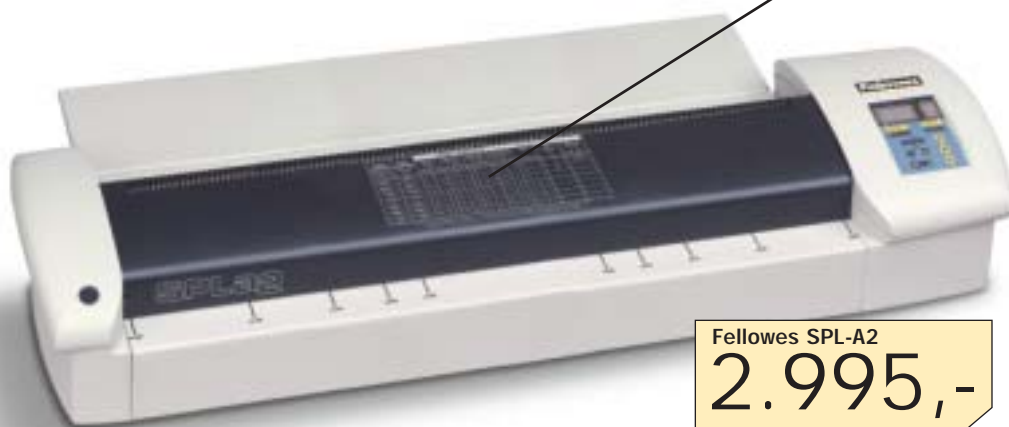

Fellowes ID-Clips

Selvklæbende clips/nåle til laminerede ID-kort, 100 stk

ID-Clips, 100 stk
249,-

Ny professionel serie

Fellowes

Fellowes SPL-serien

- Meget nem betjening uden brug af carrier sheet.
- Overskueligt betjeningspanel med mulighed for justering af både temperatur og hastighed.
- Lamineringsguide trykt på maskinen
- Kapacitet: 180 A4 laminingeringer pr. time
- Mål: SPL-A4: 250 x 480 x 130 mm
SPL-A3: 250 x 550 x 130 mm
SPL-A2: 250 x 670 x 130 mm
- Både varm- og koldlaminering
- Bruger lamineringslommer op til 250 micron
- Slukker selv efter 60 min. uden brug

Fellowes SPL-A4
1.995,-

Fellowes SPL-A3
2.495,-

Fellowes SPL-A2
2.995,-

Her er en helt ny serie af lynhurtige professionelle lamineringsmaskiner, som henvender sig til brugere, der daglig har lamineringsopgaver. Maskinerne er kendetegnet ved høj hastighed, solid konstruktion, topkvalitet og nem betjening. Maskinerne tilbyder alle de funktioner, som kræves i professionelle miljøer. Justering af både temperatur og hastighed gør det muligt at laminere alle former for emner op til 3,5 mm tykkelse.