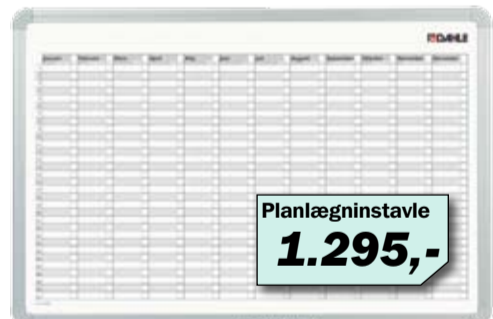

Planlægningstavle
1.295,-

Planlægningstavle

Praktisk planlægningstavle med whiteboard overflade. F.eks. med 12 måneder á 31 dage. Mål: 60 x 90 cm. Se flere varianter på www.cabi-shop.dk.

Start-Kit til whiteboard
20 stk 32 mm magneter, 200 ml. tavlerens, 1 tavlevisker med refills og 4 stk whiteboard penne. Assorterede farver.

Start-Kit
369,-