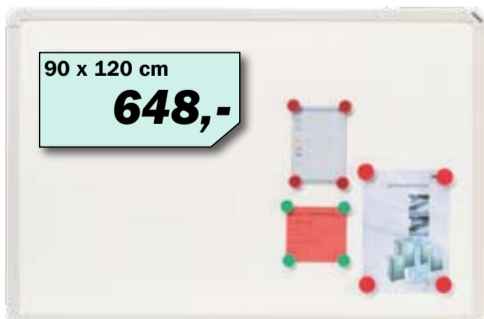

Planlægningstavle

Praktisk planlægningstavle med whiteboard overflade. F.eks. med 12 måneder á 31 dage. Mål: 60 x 90 cm. Se flere varianter på www.cabi-shop.dk.

Start-Kit til whiteboard
 20 stk 32 mm magneter, 200 ml. tavlerens, 1 tavlevisker med refills og 4 stk whiteboard penne. Assorterede farver.

Start-Kit
369,-

Dahle Personal Flip-Over

Magnetisk tavle med 3 justerbare ben. Kan anvendes med flip-over blokke eller som whiteboard tavle.

- 67 x 90 cm

Personal
895,-

Team Flip-Over
1.895,-

Dahle Team Flip-Over Tavle

Magnetisk tavle med 2 billedudtræk. Kan anvendes med flip-over blokke eller som whiteboard tavle. På hjul.

- 67 x 90 cm

90 x 120 cm
648,-

Whiteboard Tavler

Magnetisk whiteboard tavle. Nem at rengøre med tør klud. Flot ramme fremstillet af 13 mm aluminium.