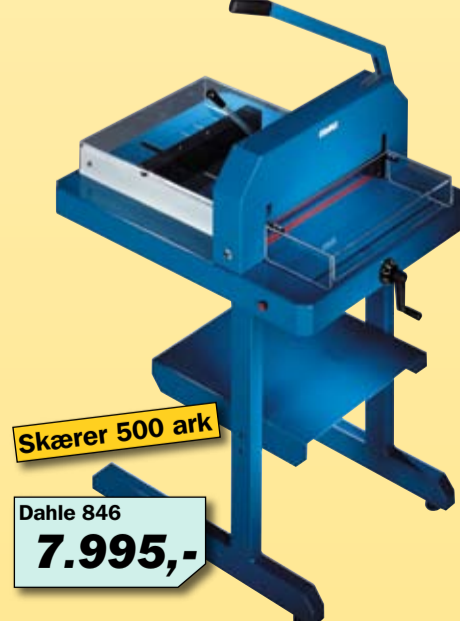

- Klarer alle former for dokumenter op til A4 format
- 5 temperaturindstillinger for finindstilling af lamineringskvalitet.
- Kapacitet: Op til 90 A4 lamineringer i timen.

SPC RBX-60
6.495,-

SPC RBX-60 Wire Indbindingsmaskine

Meget solid, kraftig og robust indbindingsmaskine til stålspiraler med 34 ringe (den professionelle bogbinderkvalitet).

- Wiren holdes på plads i wirelukkeren v.h.a. magnetisk bagstykke.
- Stanser runde huller.

Fellowes P-45C
585,-

Fellowes P-45C Konfetti Makulator

Makulerer 5-6 ark ad gangen i 3,9 x 50 mm konfetti - også hæfteklammer.

- 17 liters papirkurv
- Overbelastningssikring: Kan køre 5-7 minutter i kontinuerlig drift (herefter 20 minutters pause).

Skærer 500 ark
 Dahle 846
7.995,-

Dahle 846 Stabelskærer

Med beskyttelseskappe og hurtiglåsende pressebalk. Understel som ekstratilbehør. **Skærer 500 ark** (80 gram) ad gangen.

MultiCopy Original White
 Et strålende hvidt papir til alle typer dokumenter. Perfekt papirgennemløb og fremragende udskriftskvalitet i både sort/hvid og farve. MultiCopy Original White er svanemærket og i øvrigt fremstillet uden brug af klor. (TCF).