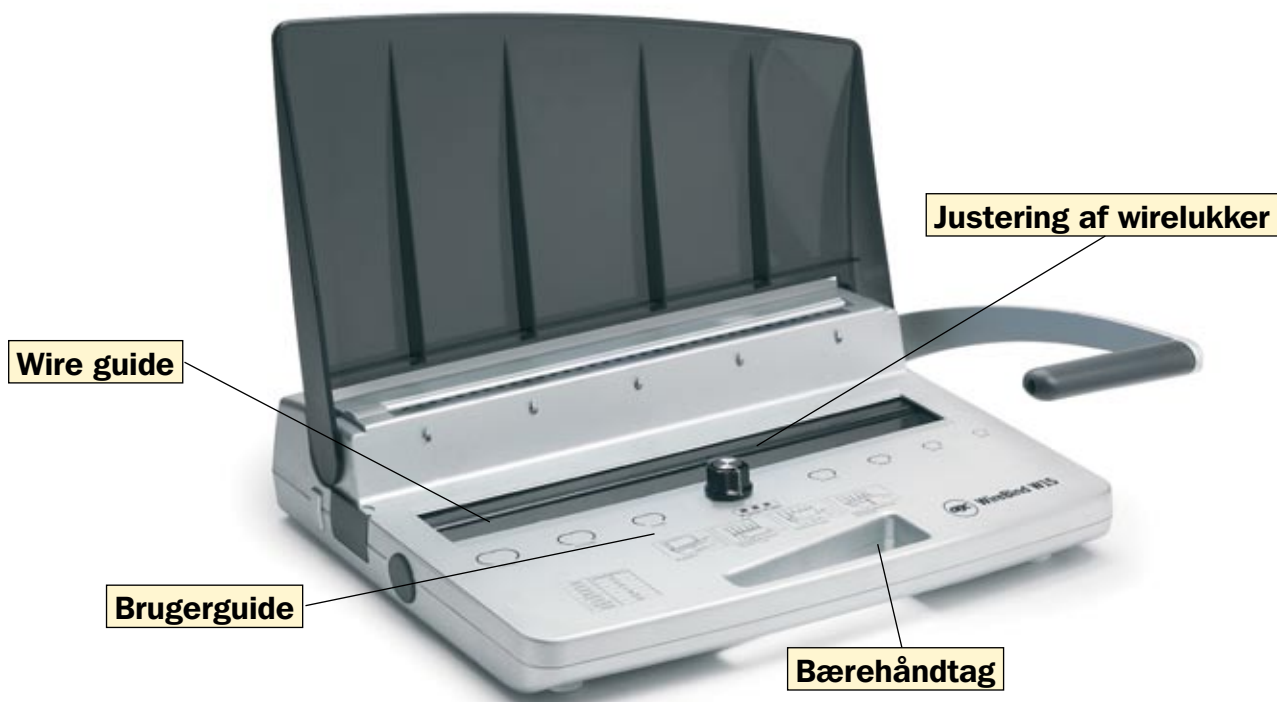

Select WireBind 15 Startpakke

www.cabi-shop.dk >>> Indbinding

Startpakke med

- 1 stk Select WB-15
- 100 stk No. 6,5 mm Stålspiraler (sort, hvid eller sølv)
- 100 stk No. 9,5 mm Stålspiraler (sort eller hvid)
- 100 stk 0,15 mm krytalklare plastforsider
- 100 stk 250 gram sorte eller hvide kartonbagsider.

Select WireBind 15

Kompakt wire indbindingsmaskine i smart design. Kan klappes sammen og nemt transporteres eller stilles væk.

- Stanskapacitet: op til 15 ark ad gangen (80 grams papir).
- Stanser firkantede huller.
- Indbindingskapacitet: Op til 120 ark (80 grams papir) i 14 mm stålspiral.

Varenr **Tekst**
510369 **Select WB-15 Wireindbindingsmaskine**

Startpakke

Indbindingssystem: 34 huller stålspiral

Mål (BxDxH) 456 x 386 x 146 mm

Vægt: 9,0 kg

Link til e-handel

[Klik her for at bestille](#)