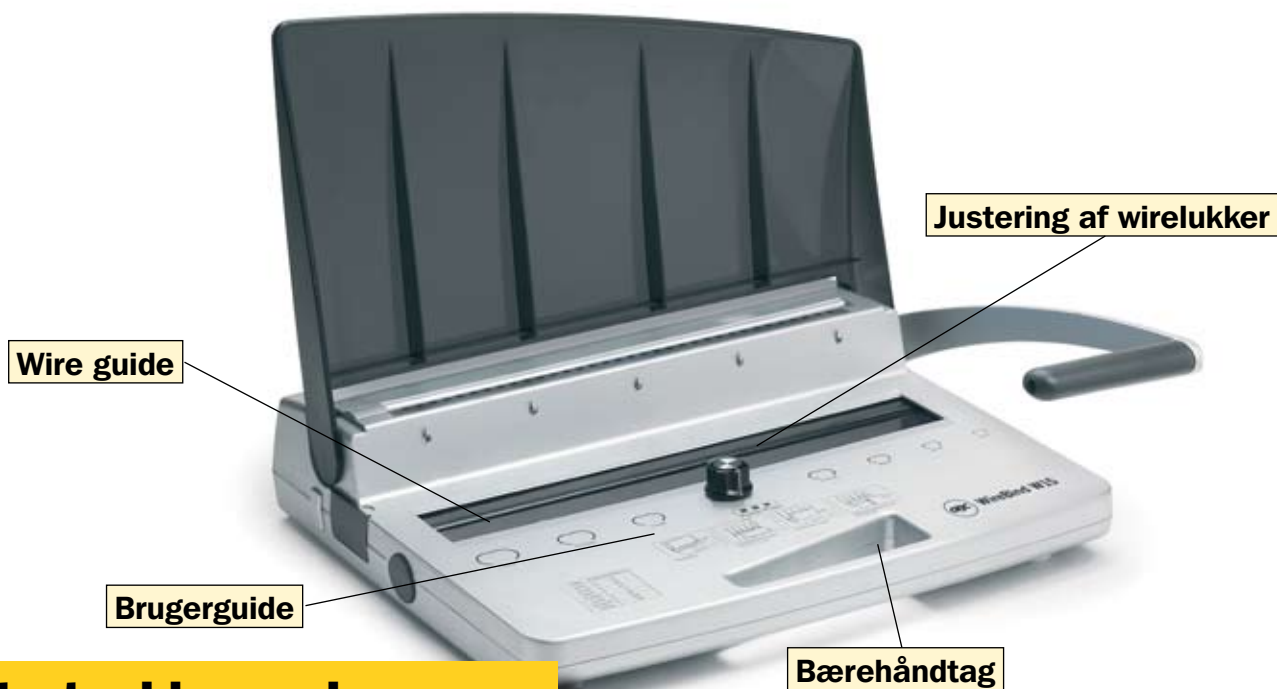

GBC WireBind 15 Startpakke

www.cabi-shop.dk >>> Indbinding

Startpakke med

1 stk GBC WB-15
100 stk No. 5 Stålspiraler
100 stk No. 7 Stålspiraler
100 stk 0,15 mm krytallklare plastforsider
100 stk 250 gram hvide kartonbagsider.

GBC WireBind 15

Kompakt wire indbindingsmaskine i smart design. Kan klappes sammen og nemt transporteres eller stilles væk.

- Stanskapacitet: op til 15 ark ad gangen (80 grams papir).
- Stanser firkantede huller.
- Indbindingskapacitet: Op til 120 ark (80 grams papir) i 14 mm stålspiral.

Varenr	Tekst
510369	GBC WB-15 Wireindbindingsmaskine Startpakke

Indbindingssystem: 34 huller stålspiral
Mål (BxDxH) 456 x 386 x 146 mm
Vægt: 18,0 kg

Link til e-handel

[Klik her for at bestille](#)