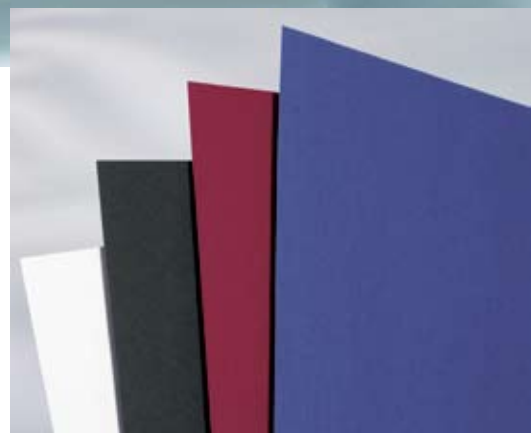

LinenWeave Karton

Eksklusive karton for-/bagsider til indbindinger med plast- eller stålspiral

www.cabi-shop.dk >>> [Indbinding](#)

LinenWeave Lærredspræget karton For-/Bagsider

IB423017	GBC Lærredspræget Karton For-/Bagside 250 gram Blå 100 stk	Klik Her!
IB423024	GBC Lærredspræget Karton For-/Bagside 250 gram Sort 100 stk	Klik Her!
IB423079	GBC Lærredspræget Karton For-/Bagside 250 gram Rød 100 stk	Klik Her!
IB423086	GBC Lærredspræget Karton For-/Bagside 250 gram Hvid 100 stk	Klik Her!