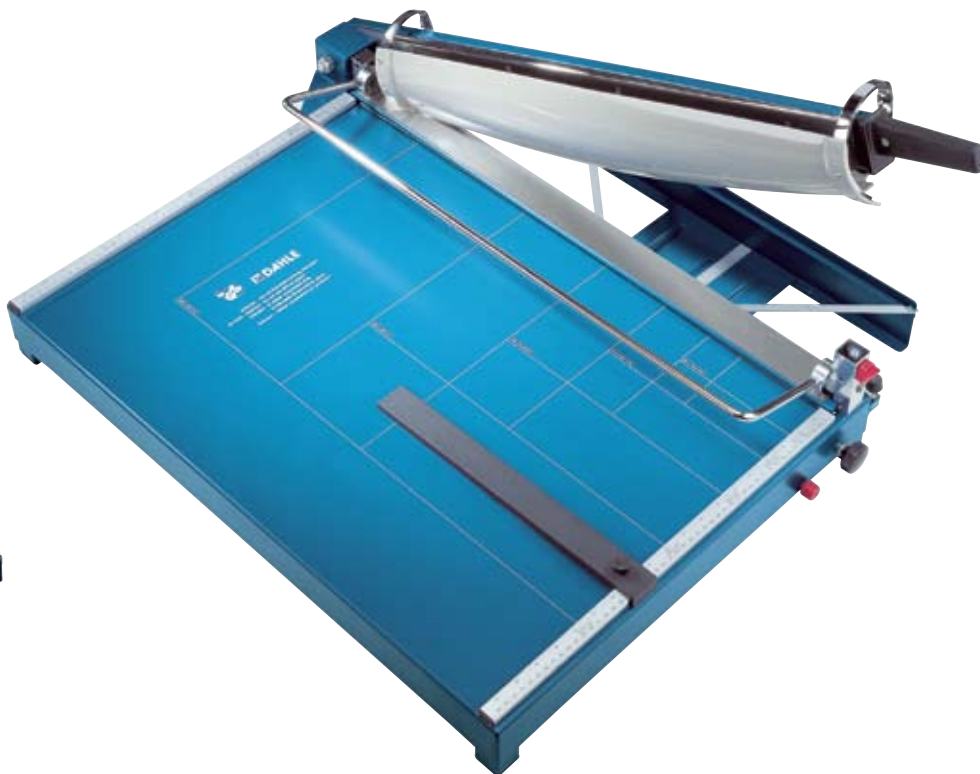

Dahle 569 Skæremaskine

www.cabi-shop.dk >>> Skæremaskiner

Frontanlæg

Vist med understel (ekstraudstyr).

Dahle 569 Skæremaskine

Absolut professionel skæremaskiner med anlægsgbord fremstillet af metal. Den fine kvalitet sikrer meget høj præcision og sikkerhed.

- Skærehøjde: 3,5 mm (30 ark 80 gram papir)
- Over- og underkniv fremstillet af førsteklasses hærdet Solingen stål.
- Justerbart bagstyr.
- 210 mm frontanlæg
- Indstillelig pressebalk
- Sikkerhedsautomat
- Anlægsgbord med cm og markering af formater.

Varenr	Tekst
550227	Dahle 569 Skæremaskine Skærelængde: 700 mm Anlægsgbord Ydermål: 750 x 550 mm
550440	Dahle 619 Understel til model 519 / 569 74 cm høj

Link til e-handel

[Klik her for at bestille](#)

[Klik her for at bestille](#)