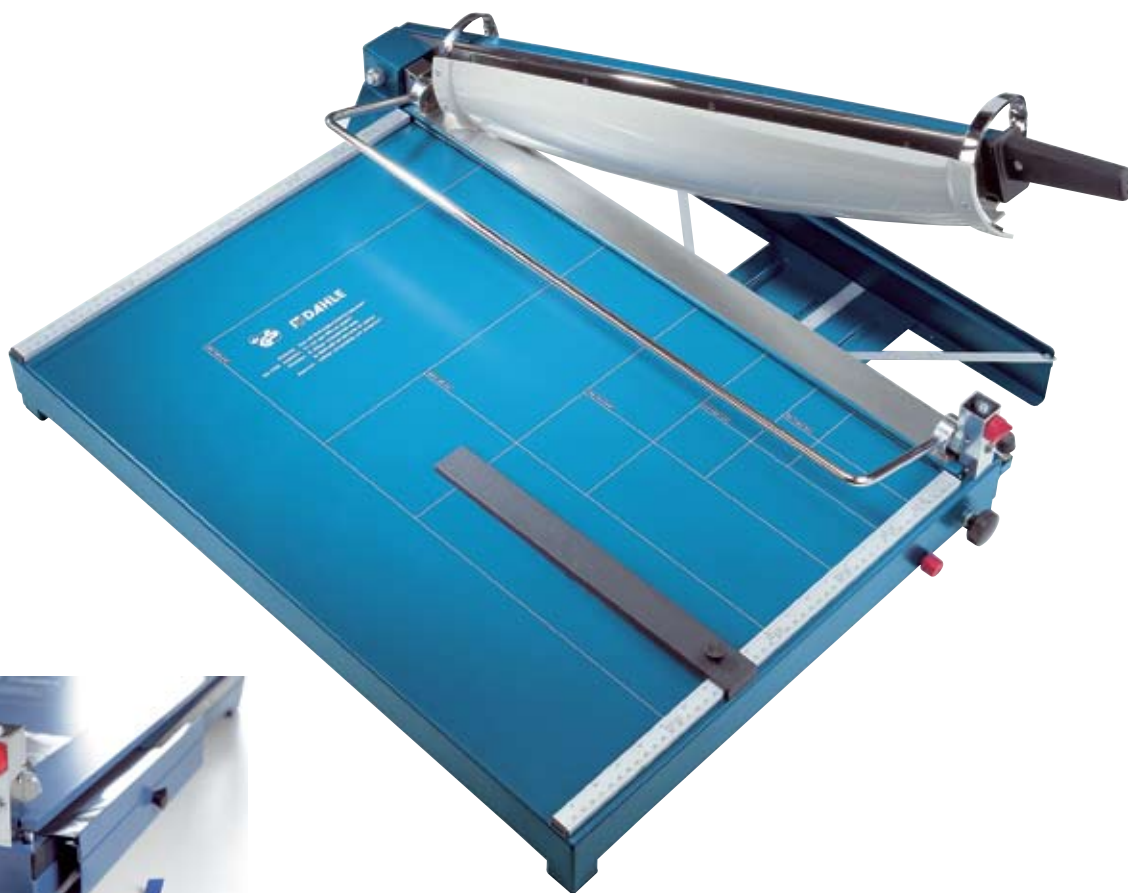

Dahle 567 Skæremaskine

www.cabi-shop.dk >>> Skæremaskiner

Frontanlæg

Dahle 567 Skæremaskine

Absolut professionel skæremaskiner med anlægsgbord fremstillet af metal. Den fine kvalitet sikrer meget høj præcision og sikkerhed.

- Skærehøjde: 3,5 mm (30 ark 80 gram papir)
- Over- og underkniv fremstillet af førsteklases hærdet Solingen stål.
- Justerbart bagstyr.
- 210 mm frontanlæg til præcisionsskæring og skæring af tynde strimler.
- Indstillelig pressebalk
- Sikkerhedsautomatik
- Anlægsgbord med cm og markering af formater.

Varenr

Tekst

550226

Dahle 567 Skæremaskine

Skærelængde: 550 mm

Anlægsgbord Ydermål: 600 x 365 mm

Link til e-handel

[Klik her for at bestille](#)