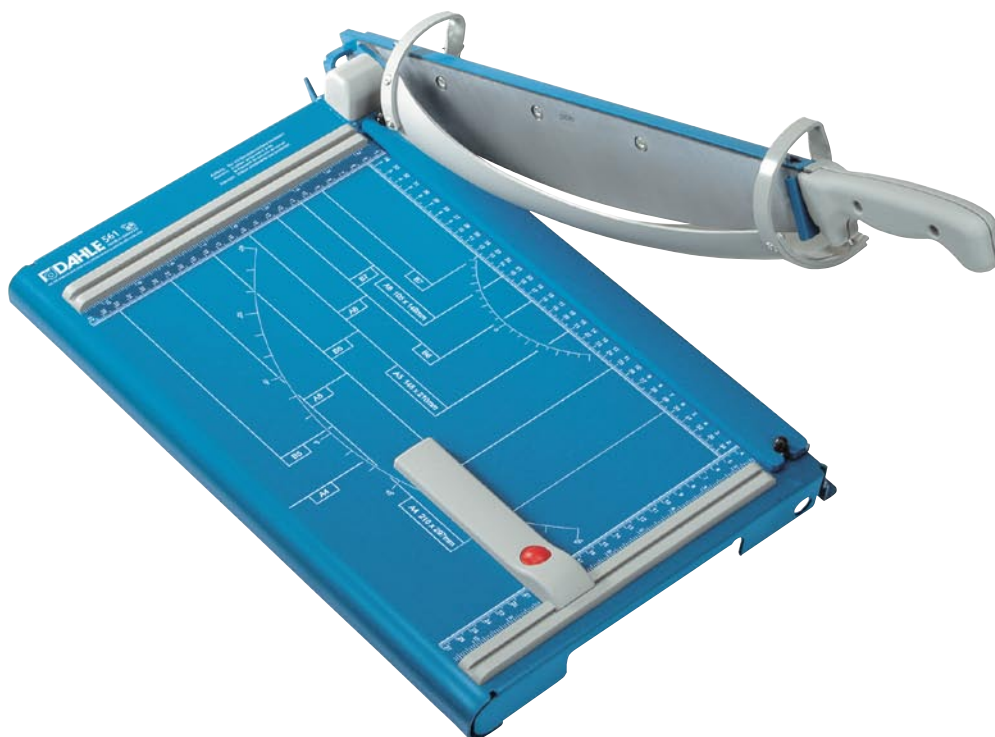

Dahle 561 Stabelskærer

www.cabi-shop.dk >>> [Skæremaskiner](#)

Demonstrationsvideo

[Klik Her!](#)

Dahle 561 Stabel skæremaskine

Professionel skæremaskine med solidt anlægsgbord fremstillet af metal.

- Skærehøjde: 3,5 mm (30 ark 80 gram papir).
- Over- og underkniv fremstillet af førsteklasses hærdet Solingen stål.
- Automatisk beskyttelseskappe.
- Automatisk pressebalk.
- Justerbart bagstyr
- Anlægsgbord med cm og markering af formater.

Varenr	Tekst
550220	Dahle 561 Skæremaskine Skærelængde: 360 mm Anlægsgbord Ydermål: 440 x 265 mm

[Link til e-handel](#)

[Klik her for at bestille](#)