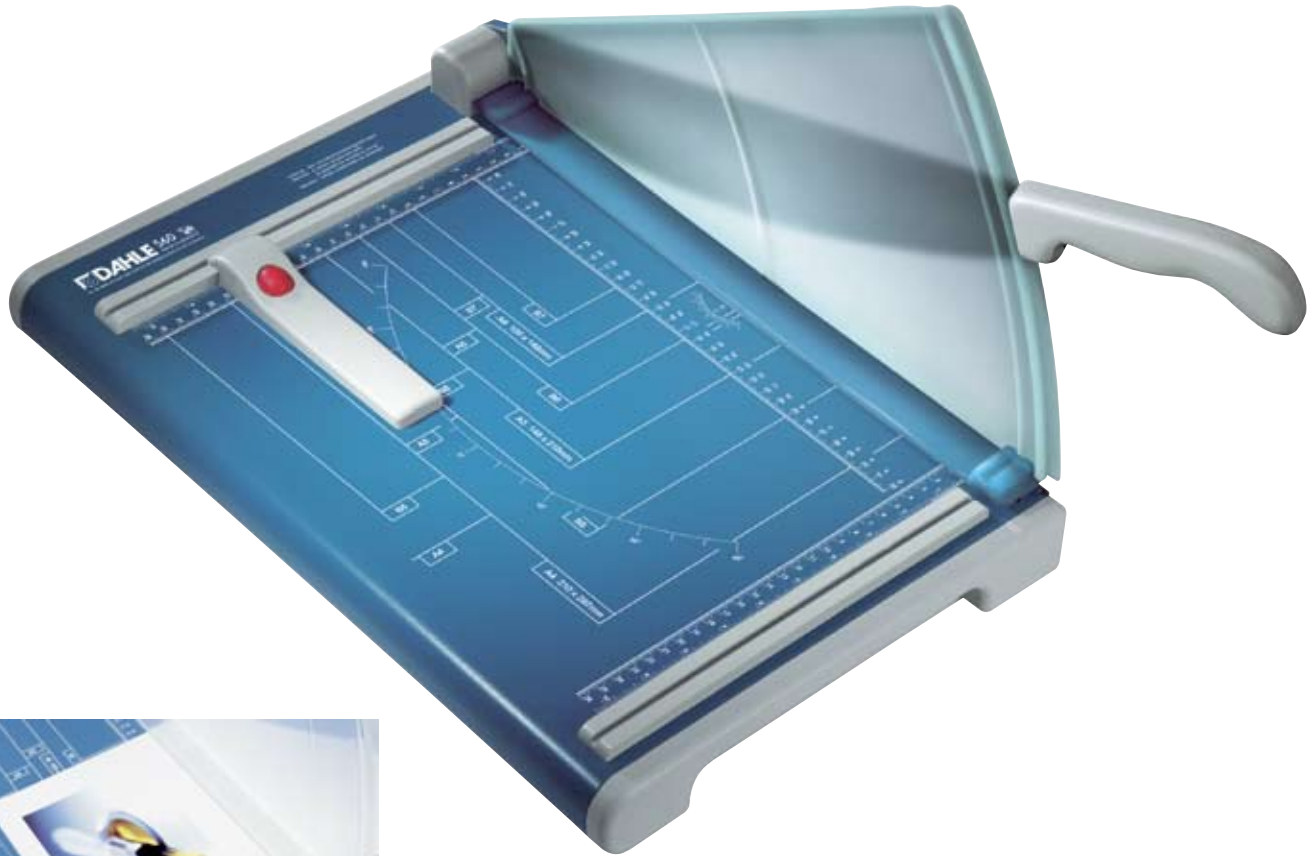

Dahle 560 Stabelskærer

www.cabi-shop.dk >>> Skæremaskiner

Dahle 560 Stabel skæremaskine

Professionel mellemklasse skæremaskine med solidt anlægsgbord fremstillet af metal.

- Skærehøjde: 2,5 mm (21 ark 80 gram papir).
- Over- og underkniv fremstillet af førsteklasses hærdet Solingen stål.
- Transparent beskyttelsesskærm.
- Manuel håndpresse
- Justerbart bagstyr
- Anlægsgbord med cm og markering af formater.

Varenr **Tekst**
550214 **Dahle 560 Skæremaskine**
Skærelængde: 340 mm
Anlægsgbord Ydermål: 450 x 285 mm

Link til e-handel

[Klik her for at bestille](#)