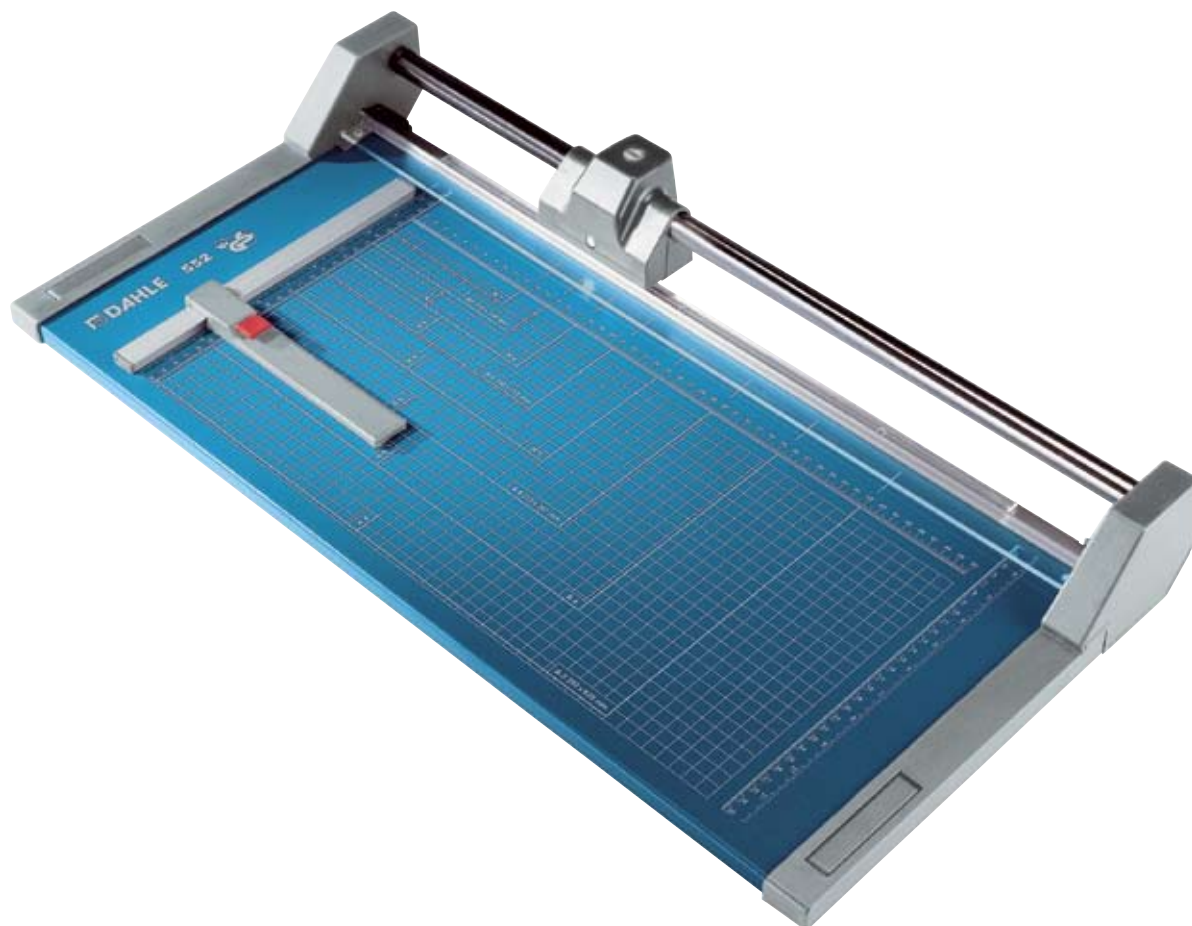

Dahle 552 Skæremaskine

www.cabi-shop.dk >>> Skæremaskiner

Dahle 552 Rulle skæremaskine

Professionelle skæremaskiner med anlægsbord fremstillet af metal. Den fine kvalitet sikrer meget høj præcision og sikkerhed. Velegnet til skæring af enkeltark.

- Skærehøjde: 2,0 mm (17 ark 80 gram papir)
- Over- og underkniv fremstillet af førsteklasses hærdet Solingen stål.
- Justerbart bagstyr.
- Automatisk håndpresse.
- Anlægsbord med cm og markering af formater.

Varenr	Tekst
550331	Dahle 552 Skæremaskine Skærelængde: 510 mm Anlægsbord Ydermål: 655 x 360 mm

Link til e-handel
[Klik her for at bestille](#)

Indbygget knivhoved

Aut. presseskinne

Vægmonteret

Vægmonteret med rulleholder (ekstratilbehør).