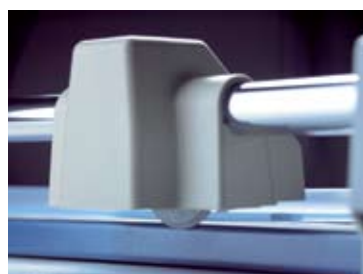

Dahle 552 Skæremaskine

www.cabi-shop.dk >>> Skæremaskiner

Dahle 552 Rulle skæremaskine

Professionelle skæremaskiner med anlægsbord fremstillet af metal. Den fine kvalitet sikrer meget høj præcision og sikkerhed. Velegnet til skæring af enkeltark.

- Skærehøjde: 2,0 mm (17 ark 80 gram papir)
- Over- og underkniv fremstillet af førsteklasses hærdet Solingen stål.
- Justerbart bagstyr.
- Automatisk håndpresse.
- Anlægsbord med cm og markering af formater.

Varenr	Tekst
550331	Dahle 552 Skæremaskine Skærelængde: 510 mm Anlægsbord Ydermål: 655 x 360 mm

Link til e-handel
[Klik her for at bestille](#)

Indbygget knivhoved

Aut. presseskinne

Vægmonteret

Vægmonteret med rulleholder (ekstratilbehør).