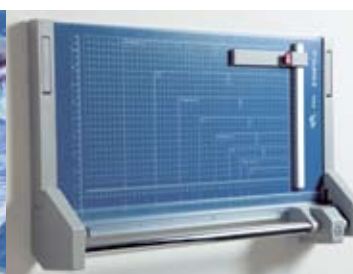

Dahle 552 Skæremaskine

www.cabi-shop.dk >>> Skæremaskiner

Dahle 552 Rulle skæremaskine

Professionelle skæremaskiner med anlægsbord fremstillet af metal. Den fine kvalitet sikrer meget høj præcision og sikkerhed. Velegnet til skæring af enkeltark.

Varenr	Tekst
550331	Dahle 552 Skæremaskine Skærelængde: 510 mm Anlægsbord Ydermål: 655 x 360 mm

Link til e-handel
[Klik her for at bestille](#)

Indbygget knivhoved

Aut. presseskinne

Vægmonteret

Vægmonteret med rulleholder (ekstratilbehør).