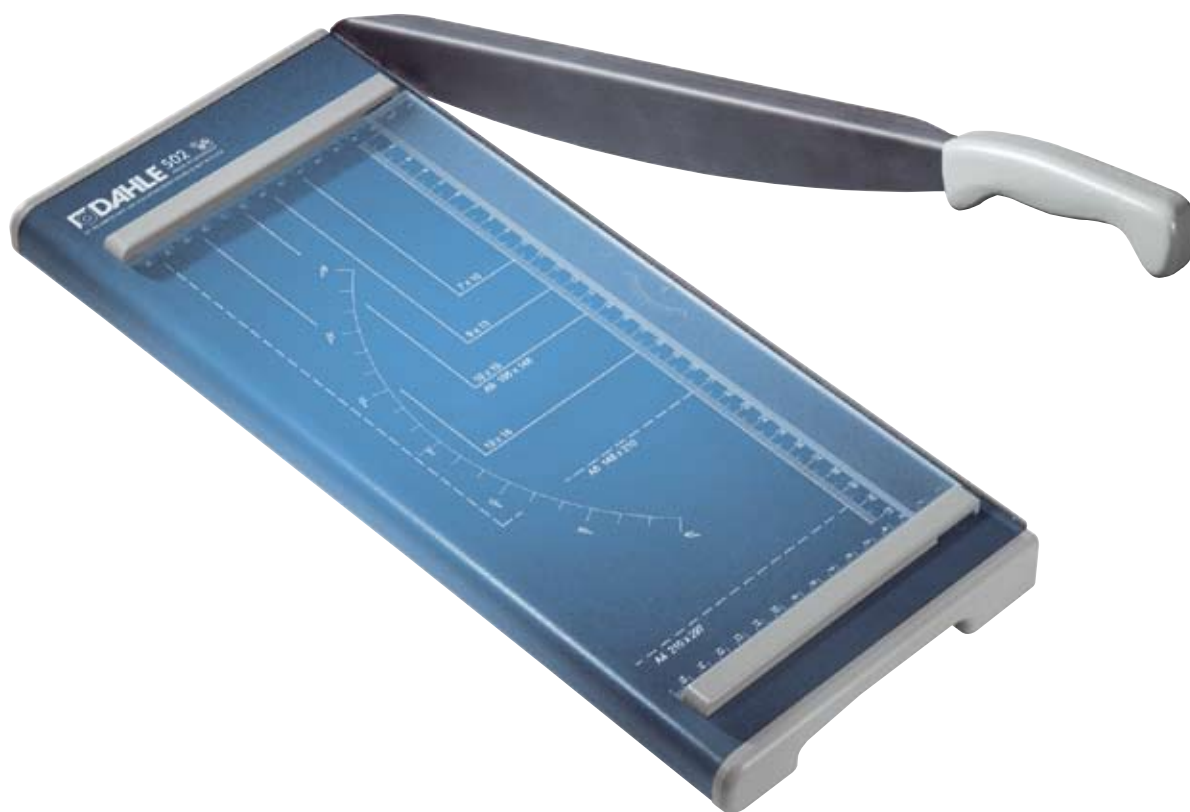

# Dahle 502 Guillotine

[www.cabi-shop.dk](http://www.cabi-shop.dk) >>> Skæremaskiner

## Dahle 502 Stabelskærer

*Professionel mellemklasse skæremaskine med anlægsgbord fremstillet af metal.*

- Skærehøjde: 0,8 mm (6 ark 80 gram papir)
- Over- og underkniv.
- Gennemsigtig manuel presseskinne gør den nem at bruge, men indebærer lav sikkerhed.
- Anlægsgbord med cm og markering af formater.

Varenr	Tekst
550200	<b>Dahle 502 Skæremaskine</b> Skærelængde: 320 mm Anlægsgbord Ydermål: 420 x 170 mm

**Link til e-handel**

[Klik her for at bestille](#)