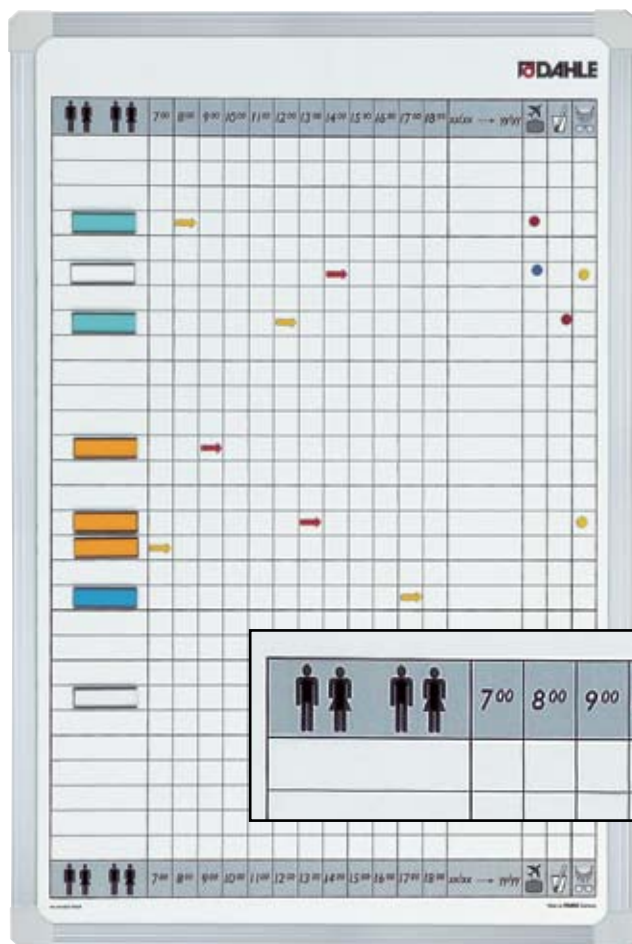

Dahle IP Planlægningstavle

Magnetisk planlægningstavle med skrivbar whiteboard overflade.

Flot ramme fremstillet af 13 mm ekstruderet aluminium.

www.cabi-shop.dk >>> [Whiteboard](#)

Dahle IP Personale Planlægningstavle

- Speciallakeret magnetisk overflade.
- Daglig rengøring med tavlevisker **uden** brug af whiteboard tavlerens.
- Penneholder medfølger.

Modeloversigt

Varenr	Størrelse	Link til E-handel
537148	45 x 60 cm til 20 personer	Klik her for at bestille
537149	60 x 90 cm til 30 personer	Klik her for at bestille